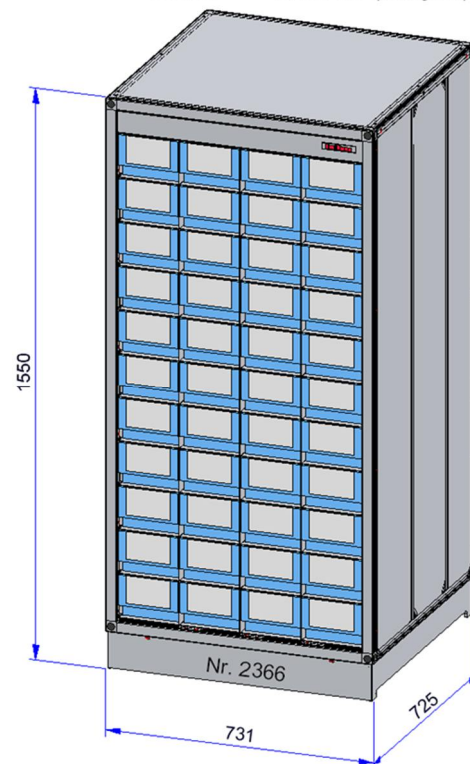

Serial-No.: 3583

Serial-No.: 2366

Farben:
 Gehäuse RAL 7035 (lichtgrau)
 Boxen blau
 Sockel RAL 7035 (lichtgrau)

44 Boxen 162x500x115
 (142x470x105 Nutzvolumen)
 elektronisch gesichert

44 Boxen gesamt

Serial-No.: 2360