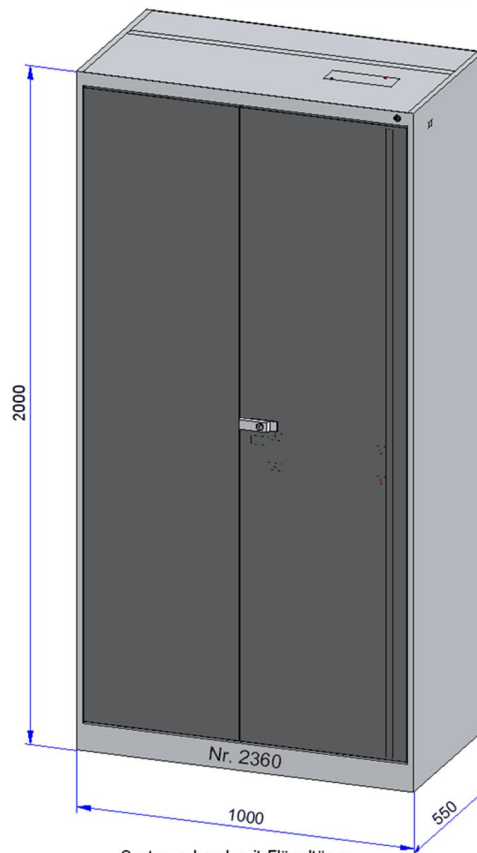

Serial-No.: 3583

Serial-No.: 2366

Farben:
 Gehäuse RAL 7035 (lichtgrau)
 Boxen blau
 Sockel RAL 7035 (lichtgrau)

44 Boxen 162x500x115
 (142x470x105 Nutzvolumen)
 elektronisch gesichert

44 Boxen gesamt

Serial-No.: 2360

Farben:
Gehäuse RAL 7035 (lichtgrau)
Türen ähnl. RAL 7012 (basaltgrau)

Systemschrank mit Flügeltüren
mit 5 Verstellböden
elektronisch gesichert

Secure your wardrobe at an unbeatable price.

Get in touch with us today!