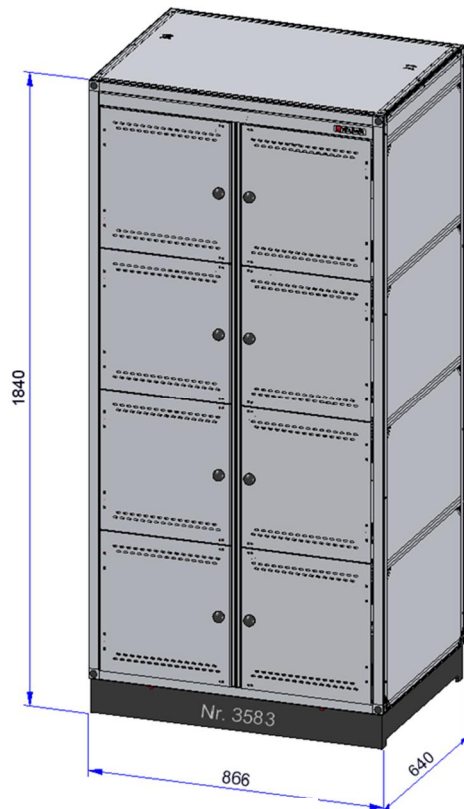

Used and Demo Models

Designation:	Serial No.:	Condition:	Price excl. tax:
Toolbase ES-8	3583	as good as new	€ 4.000,-
Toolbase EB-44	2366	Tested and technically	€ 3.500,-
Toolbase EF	2360	Tested and technically flawless	€ 1.950,-

Serial-No.: 3583

Serial-No.: 2366

Farben:
 Gehäuse RAL 7035 (lichtgrau)
 Boxen blau
 Sockel RAL 7035 (lichtgrau)

44 Boxen 162x500x115
 (142x470x105 Nutzvolumen)
 elektronisch gesichert

44 Boxen gesamt

Serial-No.: 2360