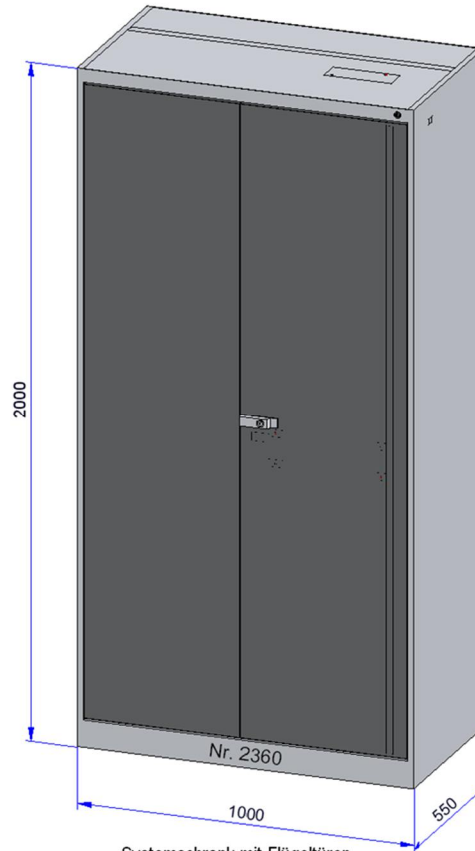

Serien-Nr.: 2360

Farben:
Gehäuse RAL 7035 (lichtgrau)
Türen ähnl. RAL 7012 (basaltgrau)

Systemschrank mit Flügeltüren
mit 5 Verstellböden
elektronisch gesichert

Sichern Sie sich Ihren Schrank zu einem unschlagbaren Preis.
Kontaktieren Sie uns noch heute!

T: +49 2043 37895 400

E: achterberg@achterberg-gmbh.de