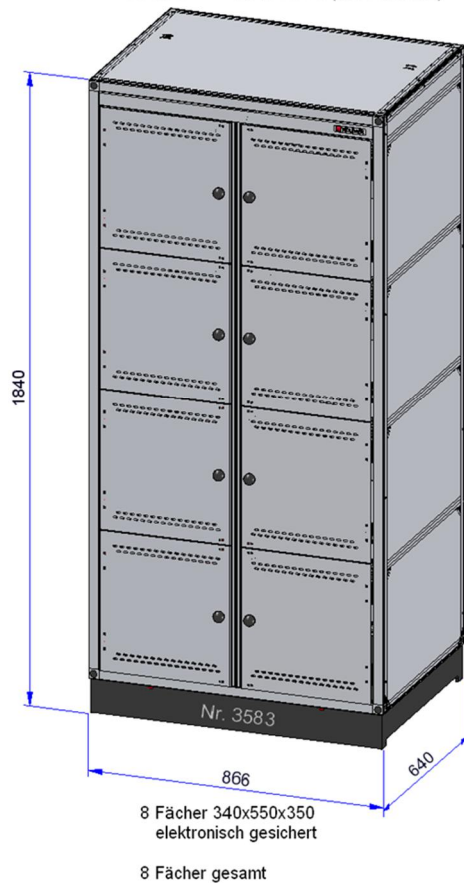

Gebraucht- und Vorführmodelle

Bezeichnung:	Serien - Nr.:	Zustand:	Preis exkl. Mwst.:
Toolbase ES-8	3583	neuwertig	€ 4.000,-
Toolbase EB-44	2366	geprüft und technisch einwandfrei	€ 3.500,-
Toolbase EF	2360	geprüft und technisch einwandfrei	€ 1.950,-

Serien-Nr.: 3583

Farben:
 Gehäuse RAL 7035 (lichtgrau)
 Fächer RAL 7035 (lichtgrau)
 Sockel RAL 9005 (tiefschwarz)

Serien-Nr.: 2366

Farben:
 Gehäuse RAL 7035 (lichtgrau)
 Boxen blau
 Sockel RAL 7035 (lichtgrau)