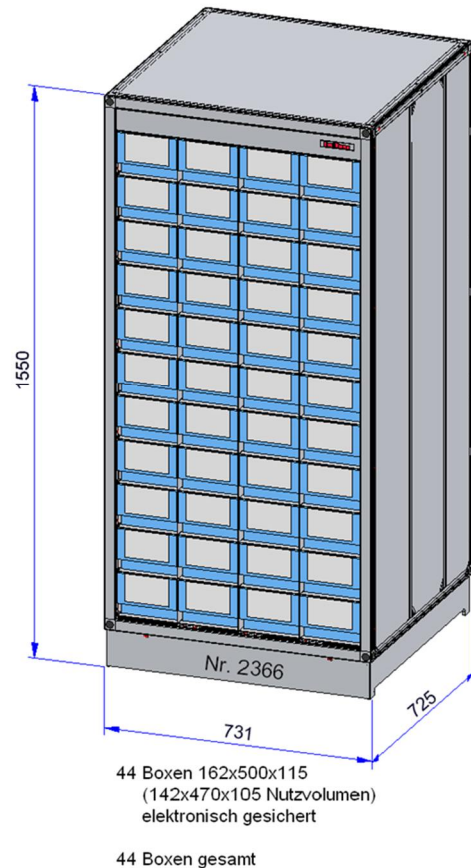

Serien-Nr.: 3583

Farben:
 Gehäuse RAL 7035 (lichtgrau)
 Fächer RAL 7035 (lichtgrau)
 Sockel RAL 9005 (tiefschwarz)

Serien-Nr.: 2366

Farben:
 Gehäuse RAL 7035 (lichtgrau)
 Boxen blau
 Sockel RAL 7035 (lichtgrau)