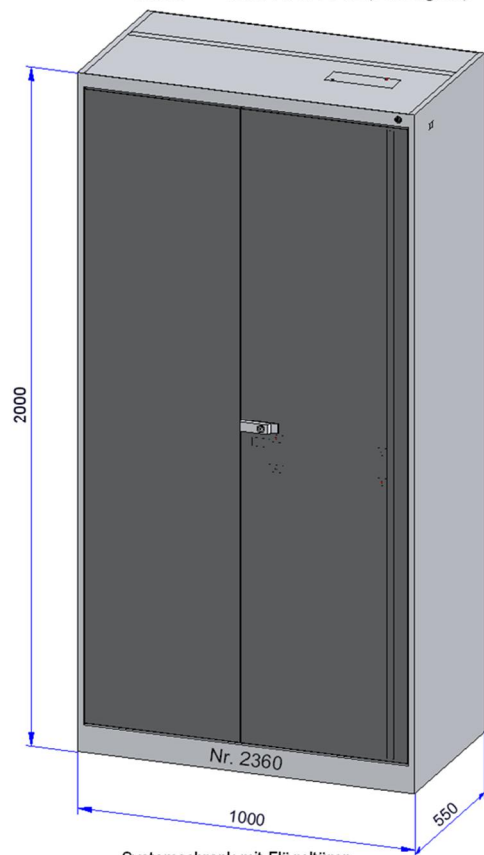

Used and Demo Models

Designation:	Serial No.:	Condition:	Price excl. tax:
Toolbase ES-8	3583	as good as new	€ 4.000,-
Toolbase EF	2360	Tested and technically flawless	€ 1.950,-

Serial-No.: 3583

Serial-No.: 2360

Farben:
 Gehäuse RAL 7035 (lichtgrau)
 Türen ähnl. RAL 7012 (basaltgrau)

Systemschrank mit Flügeltüren
 mit 5 Verstellböden
 elektronisch gesichert