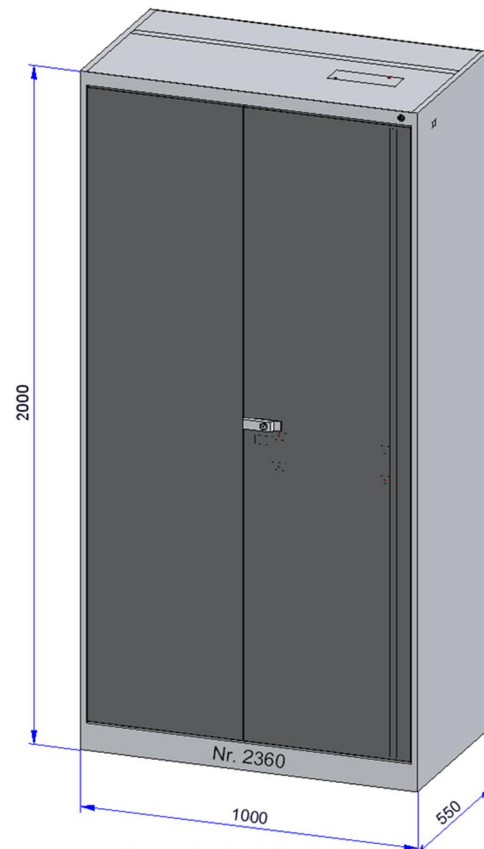

Gebraucht- und Vorführmodelle

Bezeichnung:	Serien - Nr.:	Zustand:	Preis exkl. Mwst.:
Toolbase ES-8	3583	neuwertig	€ 4.000,-
Toolbase EF	2360	geprüft und technisch einwandfrei	€ 1.950,-

Serien-Nr.: 3583

Farben:
 Gehäuse RAL 7035 (lichtgrau)
 Fächer RAL 7035 (lichtgrau)
 Sockel RAL 9005 (tiefschwarz)

8 Fächer 340x550x350
 elektronisch gesichert

8 Fächer gesamt

Serien-Nr.: 2360

Farben:
 Gehäuse RAL 7035 (lichtgrau)
 Türen ähnl. RAL 7012 (basaltgrau)

Systemschrank mit Flügeltüren
 mit 5 Verstellböden
 elektronisch gesichert