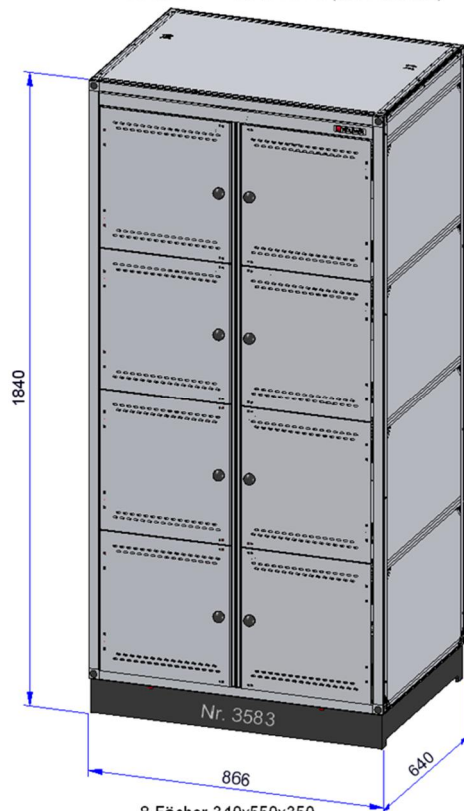

Gebraucht- und Vorführmodelle

Bezeichnung:	Serien - Nr.:	Zustand:	Preis exkl. Mwst.:
Toolbase ES-8	3583	neuwertig	€ 4.000,-
Toolbase EF	2360	geprüft und technisch einwandfrei	€ 1.950,-

Serien-Nr.: 3583

Farben:
 Gehäuse RAL 7035 (lichtgrau)
 Fächer RAL 7035 (lichtgrau)
 Sockel RAL 9005 (tiefschwarz)

8 Fächer 340x550x350
 elektronisch gesichert

8 Fächer gesamt

Serien-Nr.: 2360

Farben:
 Gehäuse RAL 7035 (lichtgrau)
 Türen ähnl. RAL 7012 (basaltgrau)

Systemschrank mit Flügeltüren
 mit 5 Verstellböden
 elektronisch gesichert